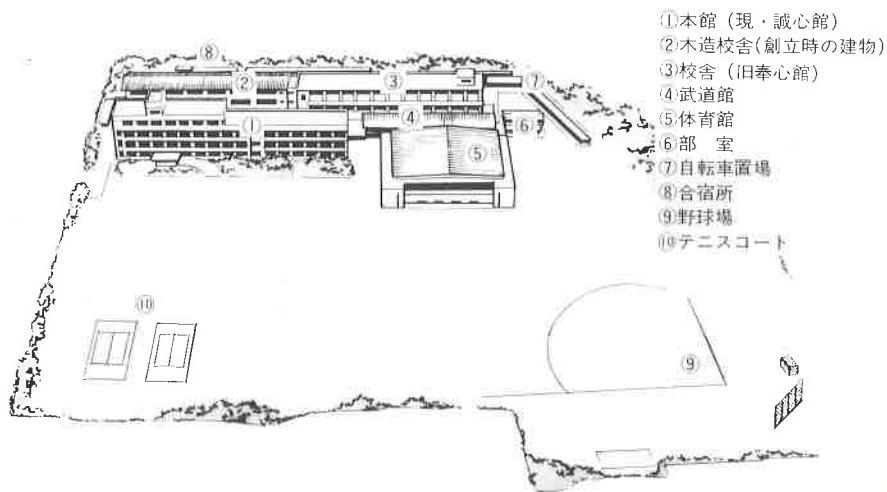

## 校旗と校章

昭和38年制定

創設者 中村有三理事長

設立委員長 小林二郎氏

建学の予定地

創設時 木造校舎

開校式（群馬会館ホール）

# 現在(昭和58年)の校地校舎

- ①誠心館 (女子部)
- ②純心館 (管理棟)
- ③奉心館 (男子部)
- ④愛心館 (男子部)
- ⑤体育館
- ⑥武道館
- ⑦部室 (運動部)
- ⑧部室 (文化部)
- ⑨野球場
- ⑩テニスコート
- ⑪短大
- ⑫短大

正門

国旗・校旗掲揚塔

奉心館

純心館

誠心館

愛心館