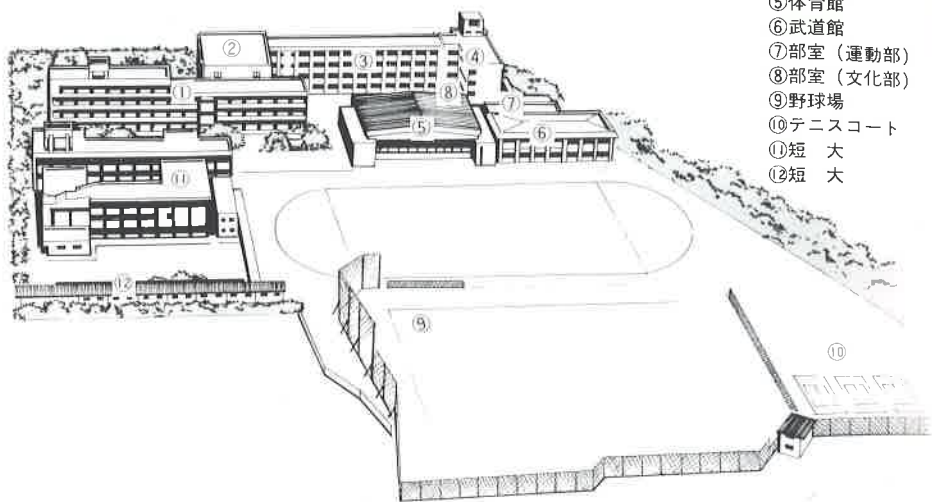

## 校旗と校章

昭和38年制定

創設者 中村有三理事長

設立委員長 小林二郎氏

建学の予定地

創設時 木造校舎

開校式（群馬会館ホール）

# 昭和42年の校地校舎

# 現在(昭和58年)の校地校舎

- ①誠心館 (女子部)
- ②純心館 (管理棟)
- ③奉心館 (男子部)
- ④愛心館 (男子部)
- ⑤体育館
- ⑥武道館
- ⑦部室 (運動部)
- ⑧部室 (文化部)
- ⑨野球場
- ⑩テニスコート
- ⑪短大
- ⑫短大

正門

国旗・校旗掲揚塔

奉心館

純心館

誠心館

愛心館